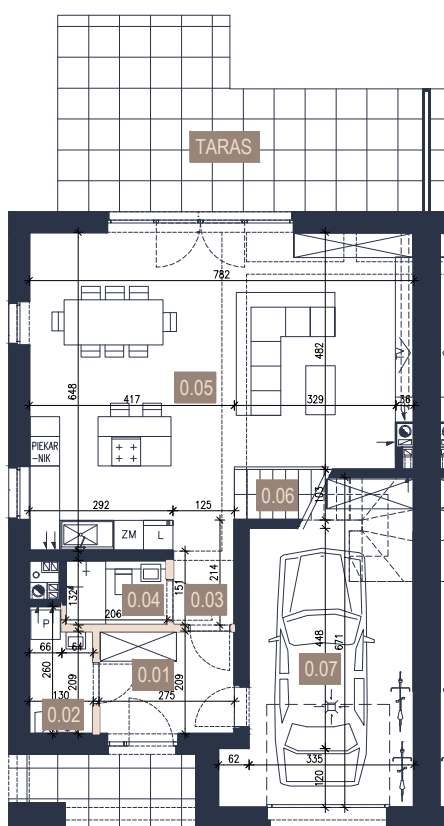

## BUDYNEK 7/A

pow.: 159,62m<sup>2</sup>  
pokoje: 5

PARTER - 78,77 m<sup>2</sup>

PIĘTRO - 80,85 m<sup>2</sup>

- ściany bez możliwości rozbiórki
- ściany z możliwością rozbiórki

0.01	WIATROŁAP	5,60
0.02	POMIESZCZENIE GOSPODARCZE	2,94
0.03	KOMUNIKACJA	1,84
0.04	ŁAZIENKA	2,62
0.05	SALON+KUCHNIA+JADALNIA	43,86
0.06	SCHODY	2,43
0.07	GARAŻ	19,48
1.01	POKÓJ	14,44
1.02	POKÓJ	14,57
1.03	GARDEROBA	15,67
1.04	FITNESS	18,00
1.05	ŁAZIENKA	6,97
1.06	KORYTARZ	8,29
1.07	SCHODY	2,91

159,62 m<sup>2</sup>

TARAS	23,85
LOGGIA	1,81
DZIAŁKA	551

schemat - parter

schemat - piętro