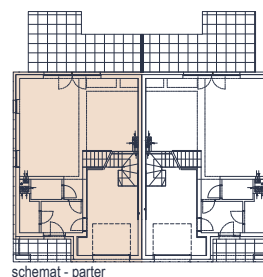

## BUDYNEK 7/A

pow.: 159,62m<sup>2</sup>  
pokoje: 5

PARTER - 78,77 m<sup>2</sup>

PIĘTRO - 80,85 m<sup>2</sup>

- ściany bez możliwości rozbiórki
- ściany z możliwością rozbiórki

0.01	WIATROŁAP	5,60
0.02	POMIESZCZENIE GOSPODARCZE	2,94
0.03	KOMUNIKACJA	1,84
0.04	ŁAZIENKA	2,62
0.05	SALON+KUCHNIA+JADALNIA	43,86
0.06	SCHODY	2,43
0.07	GARAŻ	19,48
1.01	POKÓJ	14,44
1.02	POKÓJ	14,57
1.03	GARDEROBA	15,67
1.04	FITNESS	18,00
1.05	ŁAZIENKA	6,97
1.06	KORYTARZ	8,29
1.07	SCHODY	2,91

159,62 m<sup>2</sup>

TARAS	23,85
LOGGIA	1,81
DZIAŁKA	551

schemat - parter

schemat - piętro