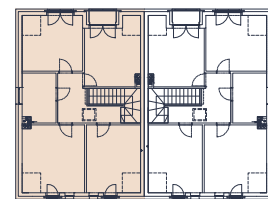

## BUDYNEK 7/A

pow.: 159,62m<sup>2</sup>  
pokoje: 5

PARTER - 78,77 m<sup>2</sup>

PIĘTRO - 80,85 m<sup>2</sup>

- ściany bez możliwości rozbiórki
- ściany z możliwością rozbiórki

0.01	WIATROŁAP	5,60
0.02	POMIESZCZENIE GOSPODARCZE	2,94
0.03	KOMUNIKACJA	1,84
0.04	ŁAZIENKA	2,62
0.05	SALON+KUCHNIA+JADALNIA	43,86
0.06	SCHODY	2,43
0.07	GARAŻ	19,48
1.01	POKÓJ	14,44
1.02	POKÓJ	14,57
1.03	GARDEROBA	15,67
1.04	FITNESS	18,00
1.05	ŁAZIENKA	6,97
1.06	KORYTARZ	8,29
1.07	SCHODY	2,91

159,62 m<sup>2</sup>

TARAS	23,85
LOGGIA	1,81
DZIAŁKA	551

schemat - parter

schemat - piętro