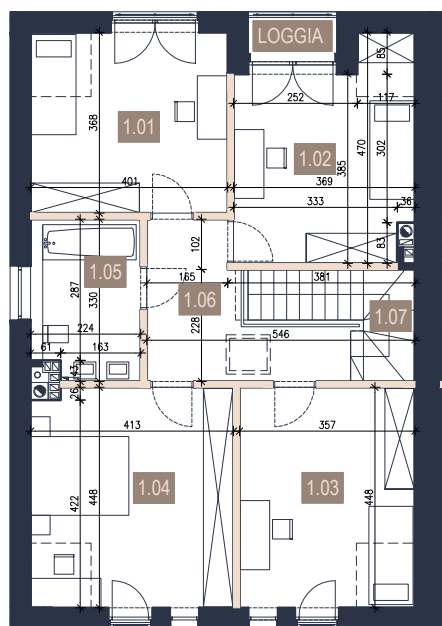

## BUDYNEK 7/A

pow.: 159,62m<sup>2</sup>  
pokoje: 5

PARTER - 78,77 m<sup>2</sup>

PIĘTRO - 80,85 m<sup>2</sup>

- ściany bez możliwości rozbiórki
- ściany z możliwością rozbiórki

0.01	WIATROŁAP	5,60
0.02	POMIESZCZENIE GOSPODARCZE	2,94
0.03	KOMUNIKACJA	1,84
0.04	ŁAZIENKA	2,62
0.05	SALON+KUCHNIA+JADALNIA	43,86
0.06	SCHODY	2,43
0.07	GARAŻ	19,48
1.01	POKÓJ	14,44
1.02	POKÓJ	14,57
1.03	GARDEROBA	15,67
1.04	FITNESS	18,00
1.05	ŁAZIENKA	6,97
1.06	KORYTARZ	8,29
1.07	SCHODY	2,91

159,62 m<sup>2</sup>

TARAS	23,85
LOGGIA	1,81
DZIAŁKA	551

schemat - parter

schemat - piętro