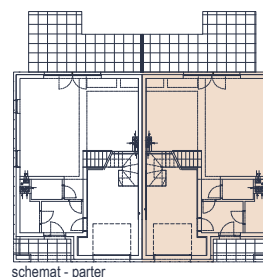

MORASKO PARK

BUDYNEK 6/B

pow.: 159,62m²
pokoje: 5

PARTER - 78,77 m²

PIĘTRO - 80,85 m²

- ściany bez możliwości rozbiórki
- ściany z możliwością rozbiórki

0.01	WIATROLĄP	5,60
0.02	POMIESZCZENIE GOSPODARCZE	2,94
0.03	KOMUNIKACJA	1,84
0.04	ŁAZIENKA	2,62
0.05	SALON+KUCHNIA+JADALNIA	43,86
0.06	SCHODY	2,43
0.07	GARAŻ	19,48
1.01	POKÓJ	14,44
1.02	POKÓJ	14,57
1.03	GARDEROBA	15,67
1.04	FITNESS	18,00
1.05	ŁAZIENKA	6,97
1.06	KORYTARZ	8,29
1.07	SCHODY	2,91

159,62 m²

TARAS	23,85
LOGGIA	1,81
DZIAŁKA	549

schemat - parter

schemat - piętro