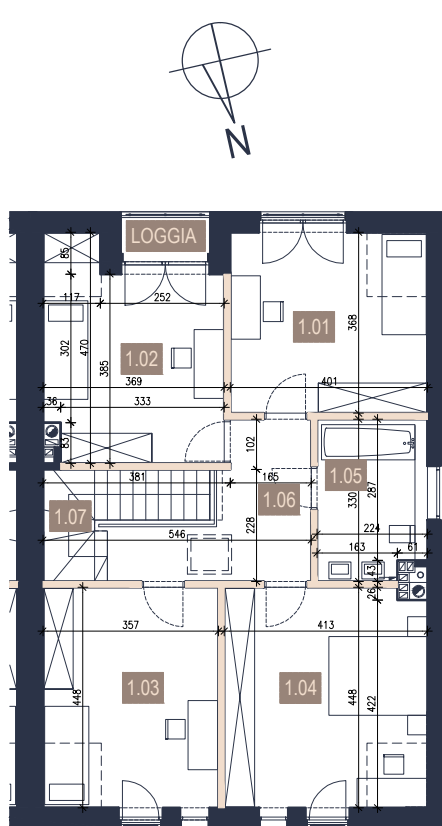

MORASKO PARK

BUDYNEK 6/B

pow.: 159,62m²
pokoje: 5

PARTER - 78,77 m²

PIĘTRO - 80,85 m²

- ściany bez możliwości rozbiórki
- ściany z możliwością rozbiórki

0.01	WIATROLĄP	5,60
0.02	POMIESZCZENIE GOSPODARCZE	2,94
0.03	KOMUNIKACJA	1,84
0.04	ŁAZIENKA	2,62
0.05	SALON+KUCHNIA+JADALNIA	43,86
0.06	SCHODY	2,43
0.07	GARAŻ	19,48
1.01	POKÓJ	14,44
1.02	POKÓJ	14,57
1.03	GARDEROBA	15,67
1.04	FITNESS	18,00
1.05	ŁAZIENKA	6,97
1.06	KORYTARZ	8,29
1.07	SCHODY	2,91

159,62 m²

TARAS	23,85
LOGGIA	1,81
DZIAŁKA	549

schemat - parter

schemat - piętro