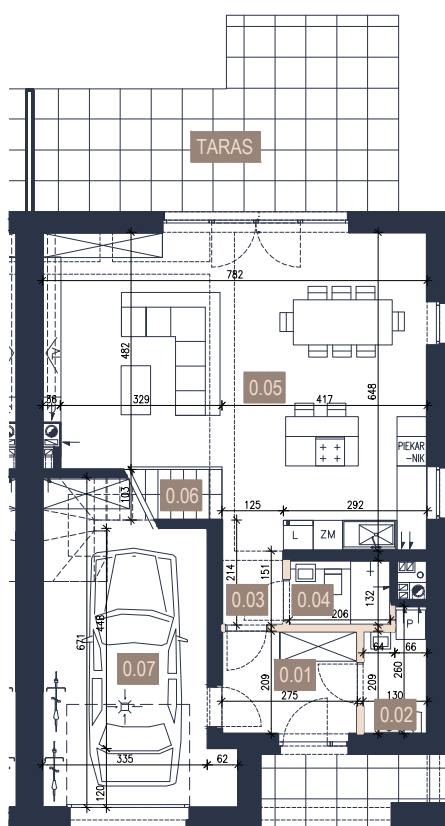

MORASKO PARK

BUDYNEK 6/B

pow.: 159,62m²
pokoje: 5

PARTER - 78,77 m²

PIĘTRO - 80,85 m²

- ściany bez możliwości rozbiórki
- ściany z możliwością rozbiórki

0.01	WIATROLĄP	5,60
0.02	POMIESZCZENIE GOSPODARCZE	2,94
0.03	KOMUNIKACJA	1,84
0.04	ŁAZIENKA	2,62
0.05	SALON+KUCHNIA+JADALNIA	43,86
0.06	SCHODY	2,43
0.07	GARAŻ	19,48
1.01	POKÓJ	14,44
1.02	POKÓJ	14,57
1.03	GARDEROBA	15,67
1.04	FITNESS	18,00
1.05	ŁAZIENKA	6,97
1.06	KORYTARZ	8,29
1.07	SCHODY	2,91

159,62 m²

TARAS	23,85
LOGGIA	1,81
DZIAŁKA	549

schemat - parter

schemat - piętro