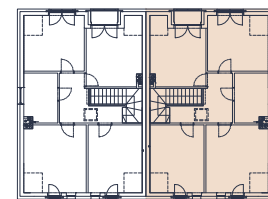

MORASKO PARK

BUDYNEK 6/B

pow.: 159,62m²
pokoje: 5

PARTER - 78,77 m²

PIĘTRO - 80,85 m²

- ściany bez możliwości rozbiórki
- ściany z możliwością rozbiórki

0.01	WIATROLĄP	5,60
0.02	POMIESZCZENIE GOSPODARCZE	2,94
0.03	KOMUNIKACJA	1,84
0.04	ŁAZIENKA	2,62
0.05	SALON+KUCHNIA+JADALNIA	43,86
0.06	SCHODY	2,43
0.07	GARAŻ	19,48
1.01	POKÓJ	14,44
1.02	POKÓJ	14,57
1.03	GARDEROBA	15,67
1.04	FITNESS	18,00
1.05	ŁAZIENKA	6,97
1.06	KORYTARZ	8,29
1.07	SCHODY	2,91

159,62 m²

TARAS	23,85
LOGGIA	1,81
DZIAŁKA	549

schemat - parter

schemat - piętro