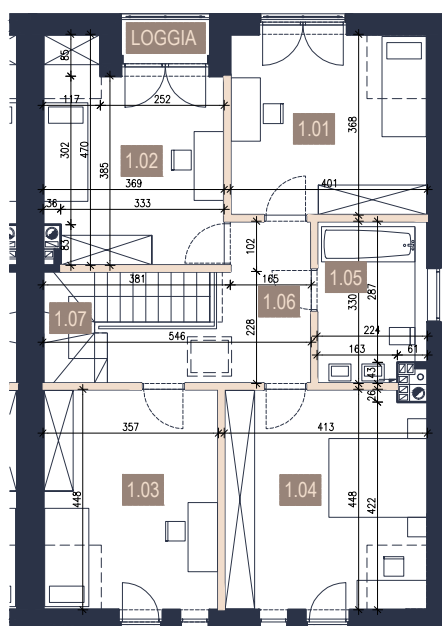

MORASKO PARK

BUDYNEK 4/B

pow.: 159,62m²
pokoje: 5

PARTER - 78,77 m²

PIĘTRO - 80,85 m²

- ściany bez możliwości rozbiórki
- ściany z możliwością rozbiórki

0.01	WIATROLĄP	5,60
0.02	POMIESZCZENIE GOSPODARCZE	2,94
0.03	KOMUNIKACJA	1,84
0.04	ŁAZIENKA	2,62
0.05	SALON+KUCHNIA+JADALNIA	43,86
0.06	SCHODY	2,43
0.07	GARAŻ	19,48
1.01	POKÓJ	14,44
1.02	POKÓJ	14,57
1.03	GARDEROBA	15,67
1.04	FITNESS	18,00
1.05	ŁAZIENKA	6,97
1.06	KORYTARZ	8,29
1.07	SCHODY	2,91

159,62 m²

TARAS	23,85
LOGGIA	1,81
DZIAŁKA	546

schemat - parter

schemat - piętro