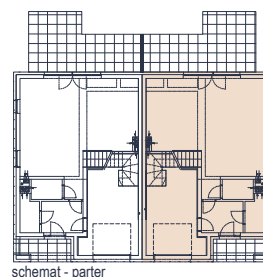

MORASKO PARK

BUDYNEK 4/B

pow.: 159,62m²
pokoje: 5

PARTER - 78,77 m²

PIĘTRO - 80,85 m²

- ściany bez możliwości rozbiórki
- ściany z możliwością rozbiórki

0.01	WIATROLĄP	5,60
0.02	POMIESZCZENIE GOSPODARCZE	2,94
0.03	KOMUNIKACJA	1,84
0.04	ŁAZIENKA	2,62
0.05	SALON+KUCHNIA+JADALNIA	43,86
0.06	SCHODY	2,43
0.07	GARAŻ	19,48
1.01	POKÓJ	14,44
1.02	POKÓJ	14,57
1.03	GARDEROBA	15,67
1.04	FITNESS	18,00
1.05	ŁAZIENKA	6,97
1.06	KORYTARZ	8,29
1.07	SCHODY	2,91

159,62 m²

TARAS	23,85
LOGGIA	1,81
DZIAŁKA	546

schemat - parter

schemat - piętro