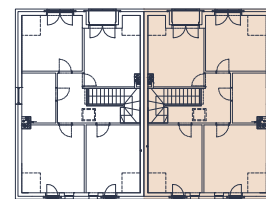

MORASKO PARK

BUDYNEK 4/B

pow.: 159,62m²
pokoje: 5

PARTER - 78,77 m²

PIĘTRO - 80,85 m²

- ściany bez możliwości rozbiórki
- ściany z możliwością rozbiórki

0.01	WIATROLĄP	5,60
0.02	POMIESZCZENIE GOSPODARCZE	2,94
0.03	KOMUNIKACJA	1,84
0.04	ŁAZIENKA	2,62
0.05	SALON+KUCHNIA+JADALNIA	43,86
0.06	SCHODY	2,43
0.07	GARAŻ	19,48
1.01	POKÓJ	14,44
1.02	POKÓJ	14,57
1.03	GARDEROBA	15,67
1.04	FITNESS	18,00
1.05	ŁAZIENKA	6,97
1.06	KORYTARZ	8,29
1.07	SCHODY	2,91

159,62 m²

TARAS	23,85
LOGGIA	1,81
DZIAŁKA	546

schemat - parter

schemat - piętro