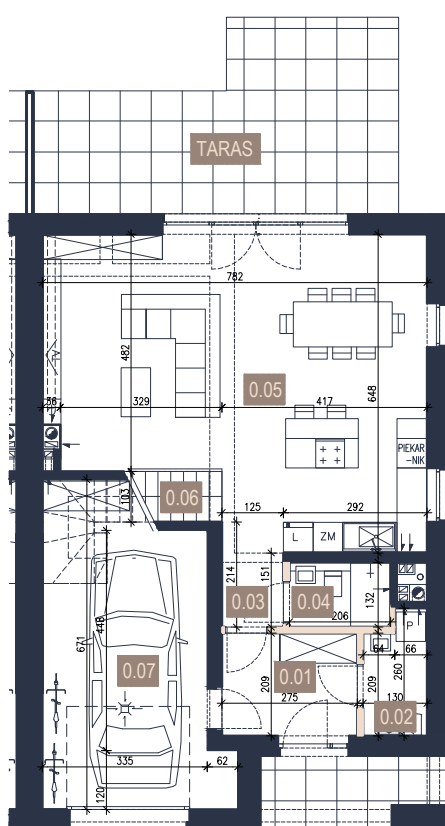

MORASKO PARK

BUDYNEK 4/B

pow.: 159,62m²
pokoje: 5

PARTER - 78,77 m²

PIĘTRO - 80,85 m²

- ściany bez możliwości rozbiórki
- ściany z możliwością rozbiórki

0.01	WIATROLĄP	5,60
0.02	POMIESZCZENIE GOSPODARCZE	2,94
0.03	KOMUNIKACJA	1,84
0.04	ŁAZIENKA	2,62
0.05	SALON+KUCHNIA+JADALNIA	43,86
0.06	SCHODY	2,43
0.07	GARAŻ	19,48
1.01	POKÓJ	14,44
1.02	POKÓJ	14,57
1.03	GARDEROBA	15,67
1.04	FITNESS	18,00
1.05	ŁAZIENKA	6,97
1.06	KORYTARZ	8,29
1.07	SCHODY	2,91

159,62 m²

TARAS	23,85
LOGGIA	1,81
DZIAŁKA	546

schemat - parter

schemat - piętro