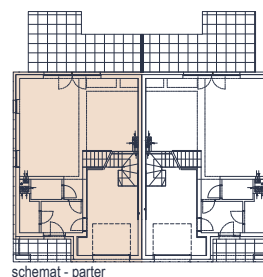

MORASKO PARK

BUDYNEK 4/A

pow.: 159,62m²
pokoje: 5

PARTER - 78,77 m²

PIĘTRO - 80,85 m²

- ściany bez możliwości rozbiórki
- ściany z możliwością rozbiórki

0.01	WIATROLAP	5,60
0.02	POMIESZCZENIE GOSPODARCZE	2,94
0.03	KOMUNIKACJA	1,84
0.04	ŁAZIENKA	2,62
0.05	SALON+KUCHNIA+JADALNIA	43,86
0.06	SCHODY	2,43
0.07	GARAŻ	19,48
1.01	POKÓJ	14,44
1.02	POKÓJ	14,57
1.03	GARDEROBA	15,67
1.04	FITNESS	18,00
1.05	ŁAZIENKA	6,97
1.06	KORYTARZ	8,29
1.07	SCHODY	2,91

159,62 m²

TARAS	23,85
LOGGIA	1,81
DZIAŁKA	546

schemat - parter

schemat - piętro