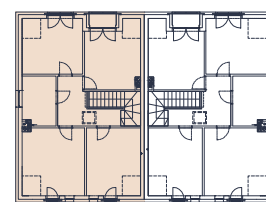

MORASKO PARK

BUDYNEK 4/A

pow.: 159,62m²
pokoje: 5

PARTER - 78,77 m²

PIĘTRO - 80,85 m²

- ściany bez możliwości rozbiórki
- ściany z możliwością rozbiórki

0.01	WIATROLAP	5,60
0.02	POMIESZCZENIE GOSPODARCZE	2,94
0.03	KOMUNIKACJA	1,84
0.04	ŁAZIENKA	2,62
0.05	SALON+KUCHNIA+JADALNIA	43,86
0.06	SCHODY	2,43
0.07	GARAŻ	19,48
1.01	POKÓJ	14,44
1.02	POKÓJ	14,57
1.03	GARDEROBA	15,67
1.04	FITNESS	18,00
1.05	ŁAZIENKA	6,97
1.06	KORYTARZ	8,29
1.07	SCHODY	2,91

159,62 m²

TARAS	23,85
LOGGIA	1,81
DZIAŁKA	546

schemat - parter

schemat - piętro