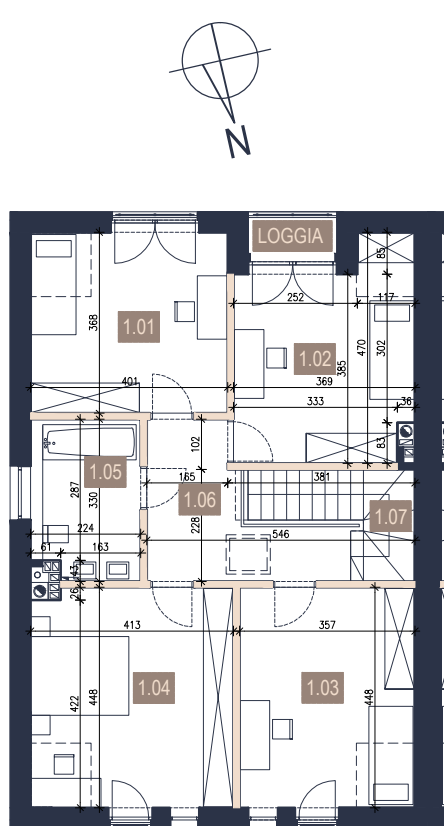

MORASKO PARK

BUDYNEK 4/A

pow.: 159,62m²
pokoje: 5

PARTER - 78,77 m²

PIĘTRO - 80,85 m²

- ściany bez możliwości rozbiórki
- ściany z możliwością rozbiórki

0.01	WIATROLAP	5,60
0.02	POMIESZCZENIE GOSPODARCZE	2,94
0.03	KOMUNIKACJA	1,84
0.04	ŁAZIENKA	2,62
0.05	SALON+KUCHNIA+JADALNIA	43,86
0.06	SCHODY	2,43
0.07	GARAŻ	19,48
1.01	POKÓJ	14,44
1.02	POKÓJ	14,57
1.03	GARDEROBA	15,67
1.04	FITNESS	18,00
1.05	ŁAZIENKA	6,97
1.06	KORYTARZ	8,29
1.07	SCHODY	2,91

159,62 m²

TARAS	23,85
LOGGIA	1,81
DZIAŁKA	546

schemat - parter

schemat - piętro