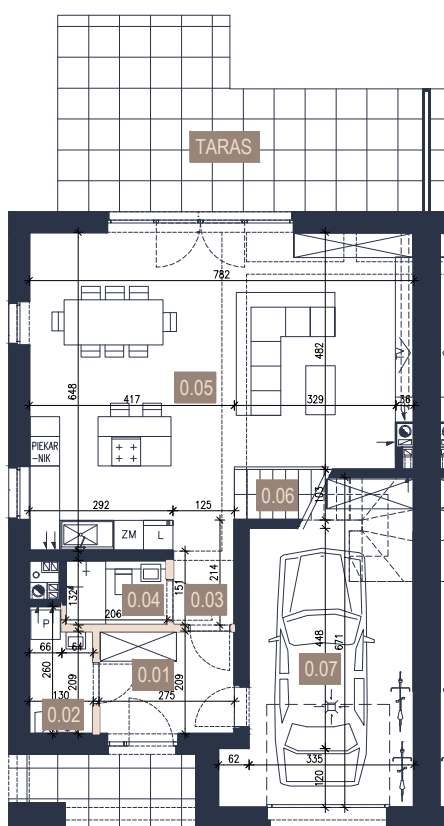

MORASKO PARK

BUDYNEK 4/A

pow.: 159,62m²
pokoje: 5

PARTER - 78,77 m²

PIĘTRO - 80,85 m²

- ściany bez możliwości rozbiórki
- ściany z możliwością rozbiórki

0.01	WIATROLAP	5,60
0.02	POMIESZCZENIE GOSPODARCZE	2,94
0.03	KOMUNIKACJA	1,84
0.04	ŁAZIENKA	2,62
0.05	SALON+KUCHNIA+JADALNIA	43,86
0.06	SCHODY	2,43
0.07	GARAŻ	19,48
1.01	POKÓJ	14,44
1.02	POKÓJ	14,57
1.03	GARDEROBA	15,67
1.04	FITNESS	18,00
1.05	ŁAZIENKA	6,97
1.06	KORYTARZ	8,29
1.07	SCHODY	2,91

159,62 m²

TARAS	23,85
LOGGIA	1,81
DZIAŁKA	546

schemat - parter

schemat - piętro