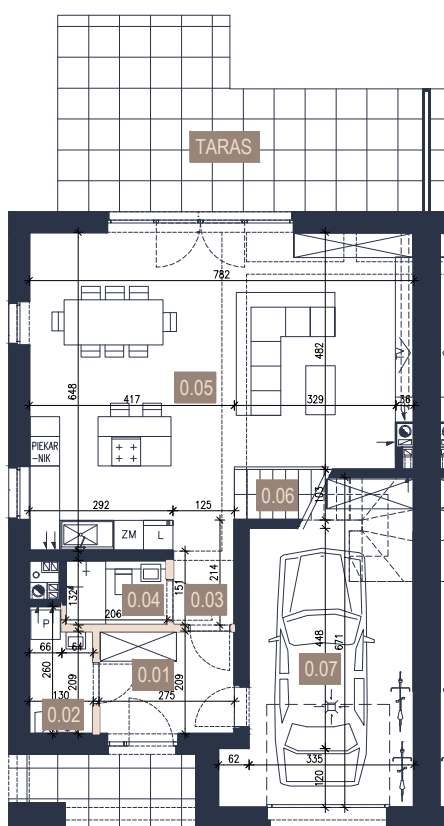

MORASKO PARK

BUDYNEK 3/A

pow.: 159,62m²
pokoje: 5

PARTER - 78,77 m²

PIĘTRO - 80,85 m²

- ściany bez możliwości rozbiórki
- ściany z możliwością rozbiórki

0.01	WIATROŁAP	5,60
0.02	POMIESZCZENIE GOSPODARCZE	2,94
0.03	KOMUNIKACJA	1,84
0.04	ŁAZIENKA	2,62
0.05	SALON+KUCHNIA+JADALNIA	43,86
0.06	SCHODY	2,43
0.07	GARAŻ	19,48
1.01	POKÓJ	14,44
1.02	POKÓJ	14,57
1.03	GARDEROBA	15,67
1.04	FITNESS	18,00
1.05	ŁAZIENKA	6,97
1.06	KORYTARZ	8,29
1.07	SCHODY	2,91

159,62 m²

TARAS	23,85
LOGGIA	1,81
DZIAŁKA	551

schemat - parter

schemat - piętro