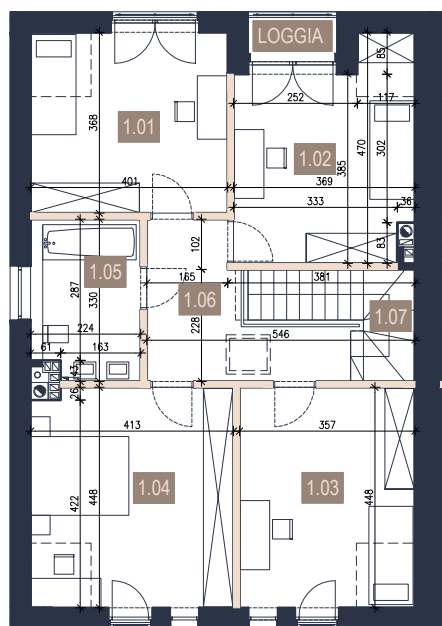

MORASKO PARK

BUDYNEK 3/A

pow.: 159,62m²
pokoje: 5

PARTER - 78,77 m²

PIĘTRO - 80,85 m²

- ściany bez możliwości rozbiórki
- ściany z możliwością rozbiórki

0.01	WIATROŁAP	5,60
0.02	POMIESZCZENIE GOSPODARCZE	2,94
0.03	KOMUNIKACJA	1,84
0.04	ŁAZIENKA	2,62
0.05	SALON+KUCHNIA+JADALNIA	43,86
0.06	SCHODY	2,43
0.07	GARAŻ	19,48
1.01	POKÓJ	14,44
1.02	POKÓJ	14,57
1.03	GARDEROBA	15,67
1.04	FITNESS	18,00
1.05	ŁAZIENKA	6,97
1.06	KORYTARZ	8,29
1.07	SCHODY	2,91

159,62 m²

TARAS	23,85
LOGGIA	1,81
DZIAŁKA	551

schemat - parter

schemat - piętro