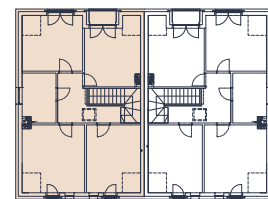

MORASKO PARK

BUDYNEK 3/A

pow.: 159,62m²
pokoje: 5

PARTER - 78,77 m²

PIĘTRO - 80,85 m²

- ściany bez możliwości rozbiórki
- ściany z możliwością rozbiórki

0.01	WIATROŁAP	5,60
0.02	POMIESZCZENIE GOSPODARCZE	2,94
0.03	KOMUNIKACJA	1,84
0.04	ŁAZIENKA	2,62
0.05	SALON+KUCHNIA+JADALNIA	43,86
0.06	SCHODY	2,43
0.07	GARAŻ	19,48
1.01	POKÓJ	14,44
1.02	POKÓJ	14,57
1.03	GARDEROBA	15,67
1.04	FITNESS	18,00
1.05	ŁAZIENKA	6,97
1.06	KORYTARZ	8,29
1.07	SCHODY	2,91

159,62 m²

TARAS	23,85
LOGGIA	1,81
DZIAŁKA	551

schemat - parter

schemat - piętro