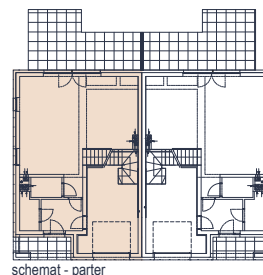

MORASKO PARK

BUDYNEK 3/A

pow.: 159,62m²
pokoje: 5

PARTER - 78,77 m²

PIĘTRO - 80,85 m²

- ściany bez możliwości rozbiórki
- ściany z możliwością rozbiórki

0.01	WIATROŁAP	5,60
0.02	POMIESZCZENIE GOSPODARCZE	2,94
0.03	KOMUNIKACJA	1,84
0.04	ŁAZIENKA	2,62
0.05	SALON+KUCHNIA+JADALNIA	43,86
0.06	SCHODY	2,43
0.07	GARAŻ	19,48
1.01	POKÓJ	14,44
1.02	POKÓJ	14,57
1.03	GARDEROBA	15,67
1.04	FITNESS	18,00
1.05	ŁAZIENKA	6,97
1.06	KORYTARZ	8,29
1.07	SCHODY	2,91

159,62 m²

TARAS	23,85
LOGGIA	1,81
DZIAŁKA	551

schemat - parter

schemat - piętro