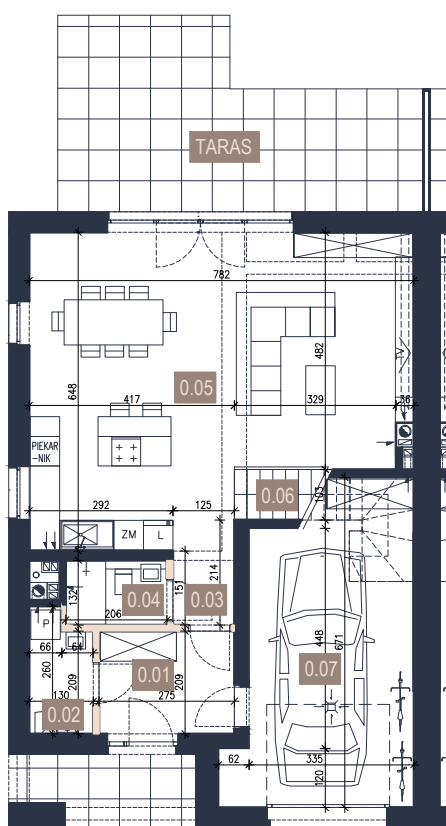

MORASKO PARK

BUDYNEK 2/A

pow.: 159,62m²
pokoje: 5

PARTER - 78,77 m²

PIĘTRO - 80,85 m²

- ściany bez możliwości rozbiórki
- ściany z możliwością rozbiórki

0.01	WIATROLAP	5,60
0.02	POMIESZCZENIE GOSPODARCZE	2,94
0.03	KOMUNIKACJA	1,84
0.04	ŁAZIENKA	2,62
0.05	SALON+KUCHNIA+JADALNIA	43,86
0.06	SCHODY	2,43
0.07	GARAŻ	19,48
1.01	POKÓJ	14,44
1.02	POKÓJ	14,57
1.03	GARDEROBA	15,67
1.04	FITNESS	18,00
1.05	ŁAZIENKA	6,97
1.06	KORYTARZ	8,29
1.07	SCHODY	2,91

159,62 m²

TARAS	23,85
LOGGIA	1,81
DZIAŁKA	651

schemat - parter

schemat - piętro