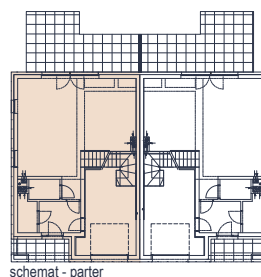

MORASKO PARK

BUDYNEK 2/A

pow.: 159,62m²
pokoje: 5

PARTER - 78,77 m²

PIĘTRO - 80,85 m²

- ściany bez możliwości rozbiórki
- ściany z możliwością rozbiórki

0.01	WIATROLAP	5,60
0.02	POMIESZCZENIE GOSPODARCZE	2,94
0.03	KOMUNIKACJA	1,84
0.04	ŁAZIENKA	2,62
0.05	SALON+KUCHNIA+JADALNIA	43,86
0.06	SCHODY	2,43
0.07	GARAŻ	19,48
1.01	POKÓJ	14,44
1.02	POKÓJ	14,57
1.03	GARDEROBA	15,67
1.04	FITNESS	18,00
1.05	ŁAZIENKA	6,97
1.06	KORYTARZ	8,29
1.07	SCHODY	2,91

159,62 m²

TARAS	23,85
LOGGIA	1,81
DZIAŁKA	651

schemat - parter

schemat - piętro