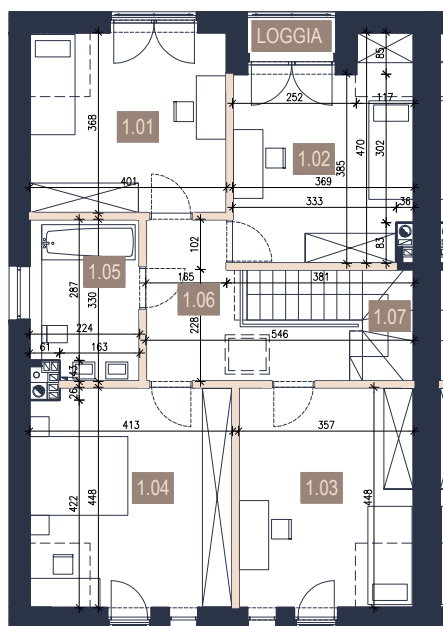

MORASKO PARK

BUDYNEK 2/A

pow.: 159,62m²
pokoje: 5

PARTER - 78,77 m²

PIĘTRO - 80,85 m²

- ściany bez możliwości rozbiórki
- ściany z możliwością rozbiórki

0.01	WIATROLAP	5,60
0.02	POMIESZCZENIE GOSPODARCZE	2,94
0.03	KOMUNIKACJA	1,84
0.04	ŁAZIENKA	2,62
0.05	SALON+KUCHNIA+JADALNIA	43,86
0.06	SCHODY	2,43
0.07	GARAŻ	19,48
1.01	POKÓJ	14,44
1.02	POKÓJ	14,57
1.03	GARDEROBA	15,67
1.04	FITNESS	18,00
1.05	ŁAZIENKA	6,97
1.06	KORYTARZ	8,29
1.07	SCHODY	2,91

159,62 m²

TARAS	23,85
LOGGIA	1,81
DZIAŁKA	651

schemat - parter

schemat - piętro