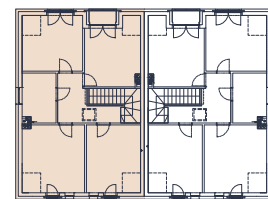

MORASKO PARK

BUDYNEK 2/A

pow.: 159,62m²
pokoje: 5

PARTER - 78,77 m²

PIĘTRO - 80,85 m²

- ściany bez możliwości rozbiórki
- ściany z możliwością rozbiórki

0.01	WIATROLAP	5,60
0.02	POMIESZCZENIE GOSPODARCZE	2,94
0.03	KOMUNIKACJA	1,84
0.04	ŁAZIENKA	2,62
0.05	SALON+KUCHNIA+JADALNIA	43,86
0.06	SCHODY	2,43
0.07	GARAŻ	19,48
1.01	POKÓJ	14,44
1.02	POKÓJ	14,57
1.03	GARDEROBA	15,67
1.04	FITNESS	18,00
1.05	ŁAZIENKA	6,97
1.06	KORYTARZ	8,29
1.07	SCHODY	2,91

159,62 m²

TARAS	23,85
LOGGIA	1,81
DZIAŁKA	651

schemat - parter

schemat - piętro